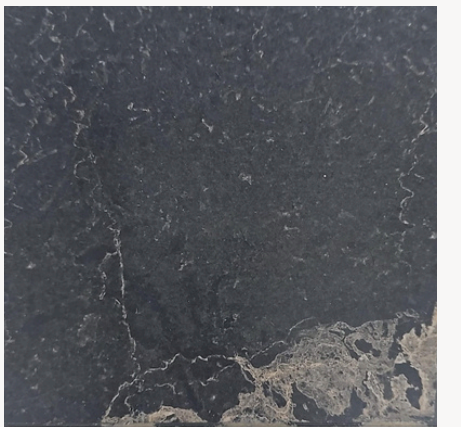

GALAXY BLACK

AMBER GREY

PIETRA GREY

CALACATA WHITE

BILIFORD GOLD

CARRARA WHITE

TRAVERTINO

SKY GREY

NEBULA BLACK

NEBULA TOPO

NEBULA DARK

NEBULA LIGHT

Los productos UMMA son fabricados y pintados a mano utilizando productos naturales, por lo que es posible que las vetas, tonos y colores varíen entre sí. Los colores aquí mostrados pueden variar a los de las piezas físicas.