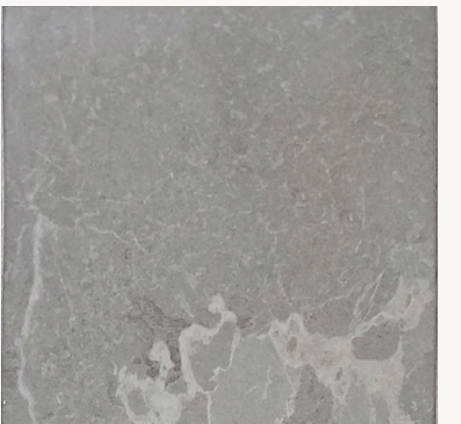

GALAXY BLACK

AMBER GREY

PIETRA GREY

CALACATA WHITE

BILIFORD GOLD

CARRARA WHITE

TRAVERTINO

SKY GREY

NEBULA BLACK

NEBULA TOPO

NEBULA DARK

NEBULA LIGHT

Los productos UMMA son fabricados y pintados a mano utilizando productos naturales, por lo que es posible que las vetas, tonos y colores varíen entre sí. Los colores aquí mostrados pueden variar a los de las piezas físicas.